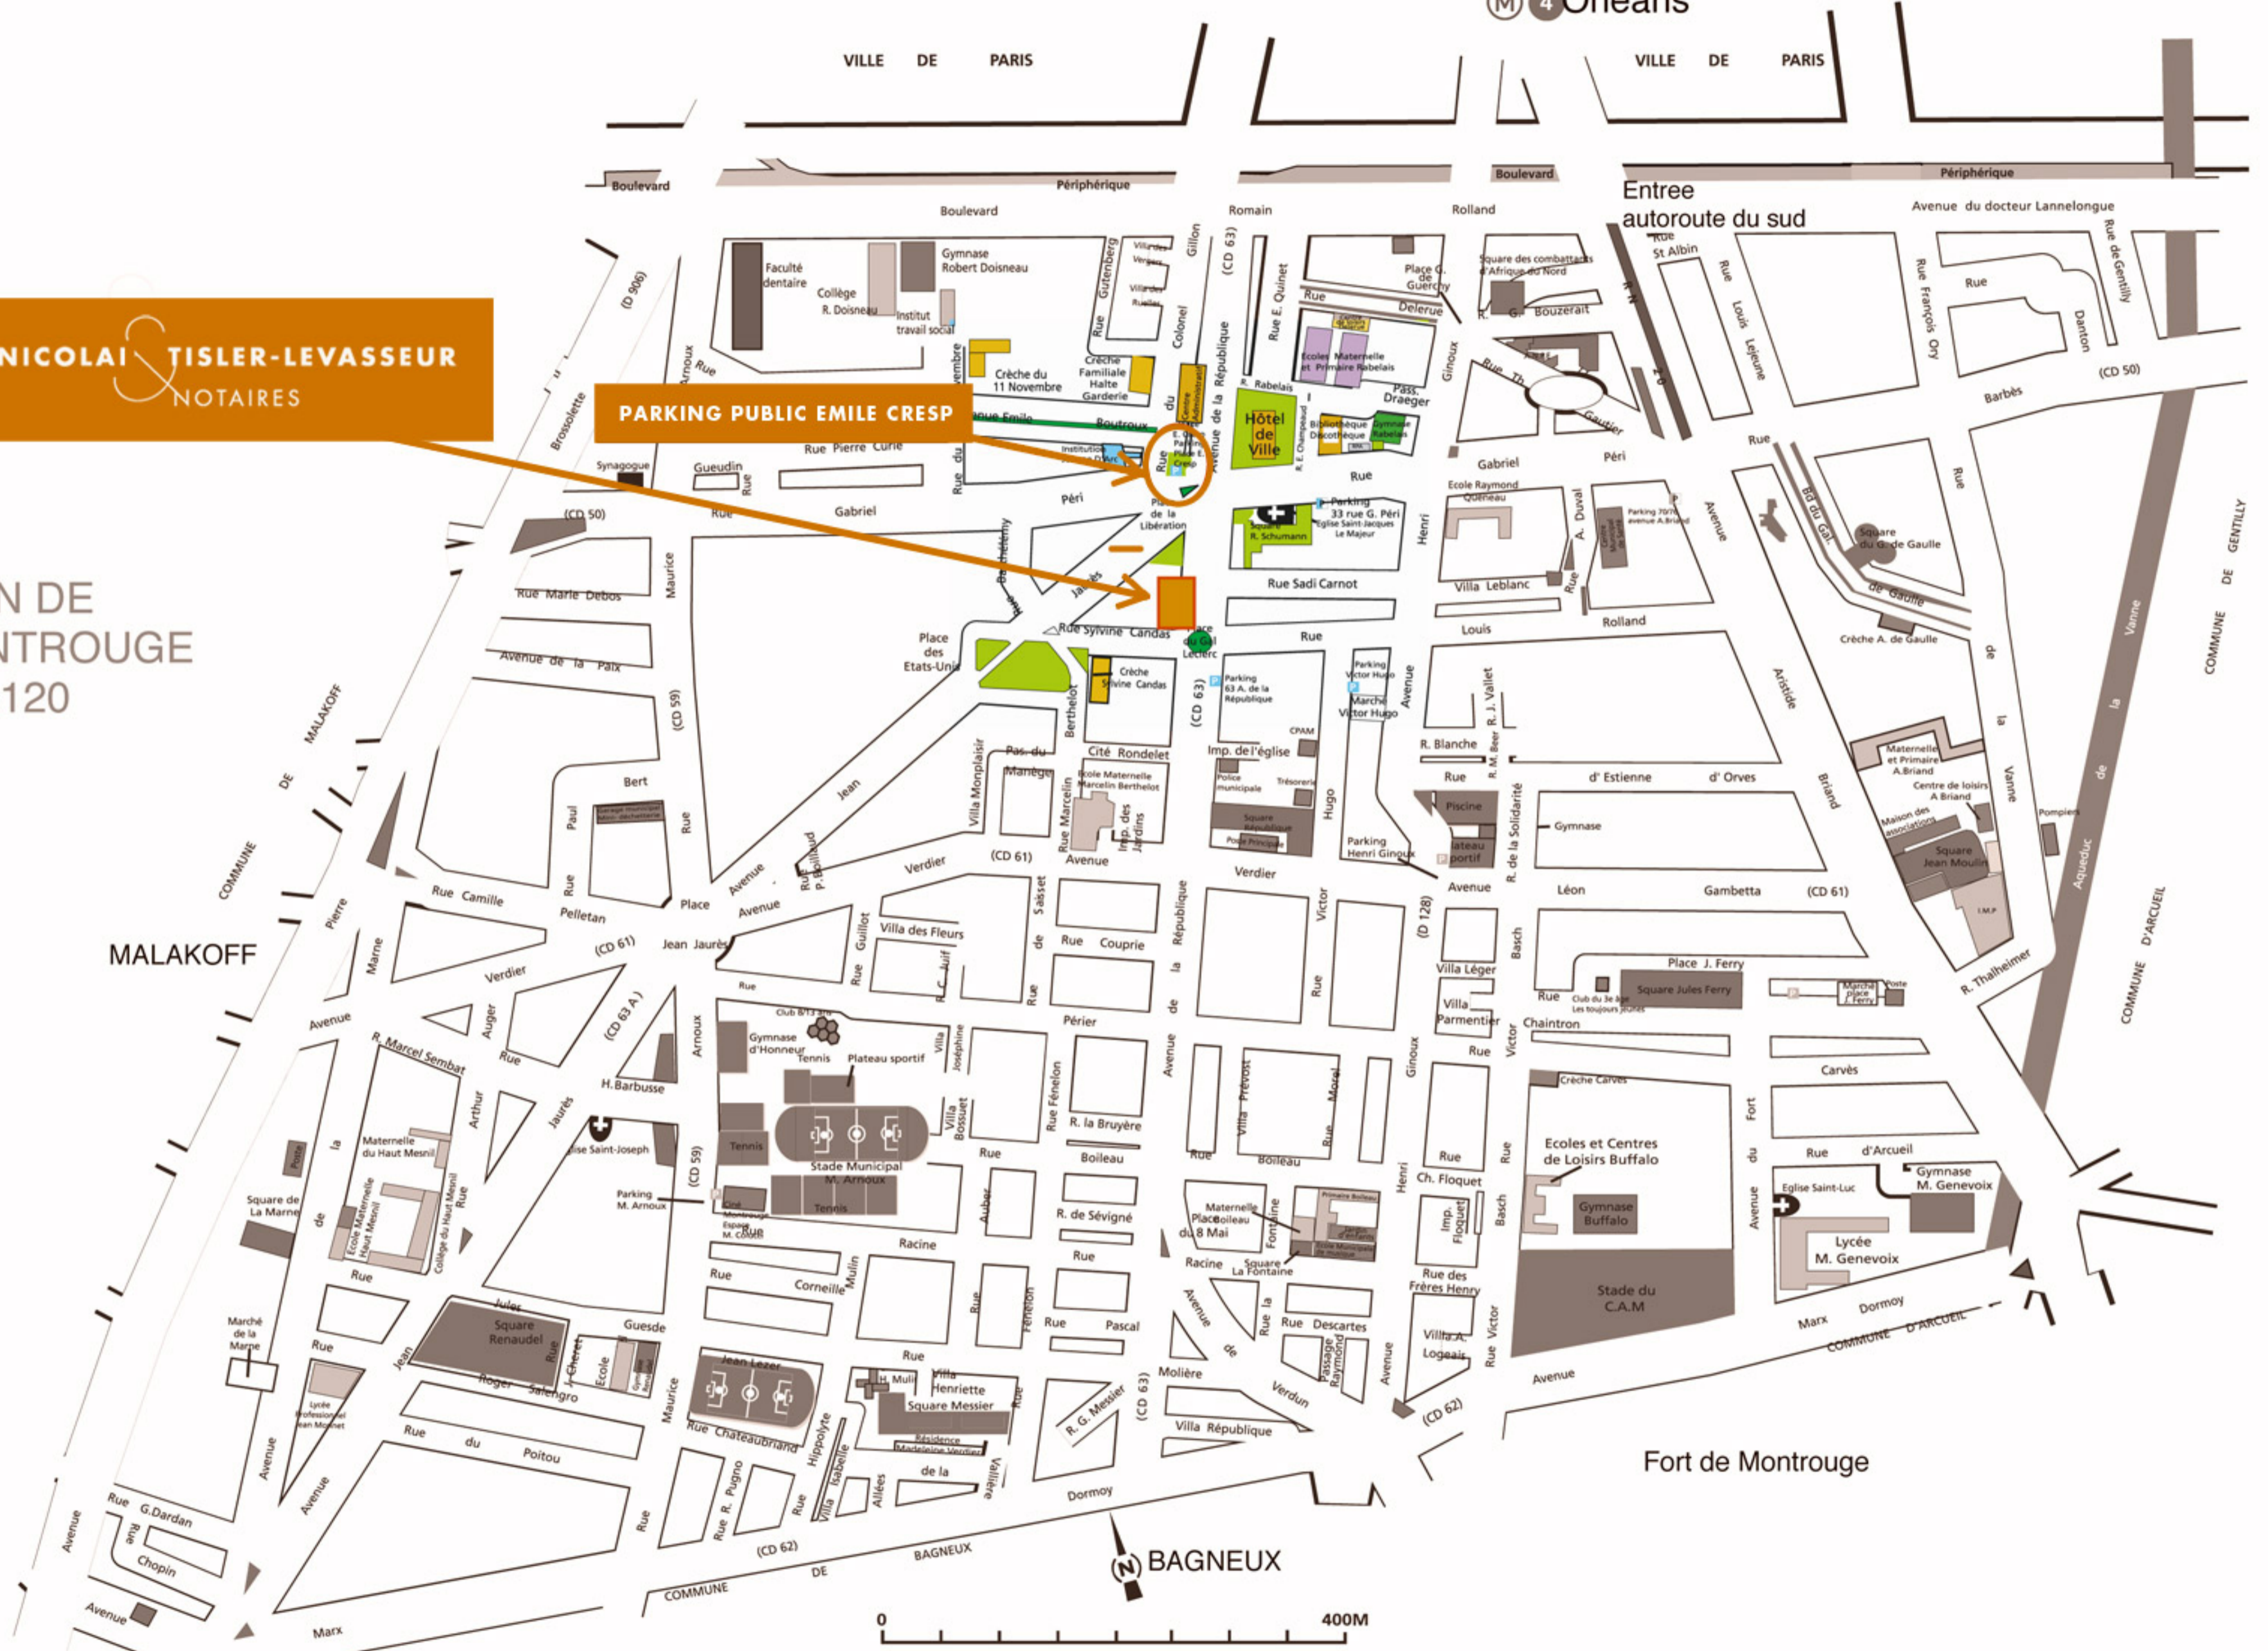

NICOLAI & TISLER-LEVASSEUR
NOTAIRES

PARKING PUBLIC EMILE CRESP

PLAN DE
MONTROUGE
F-92120

MALAKOFF

BAGNEUX

Fort de Montrouge